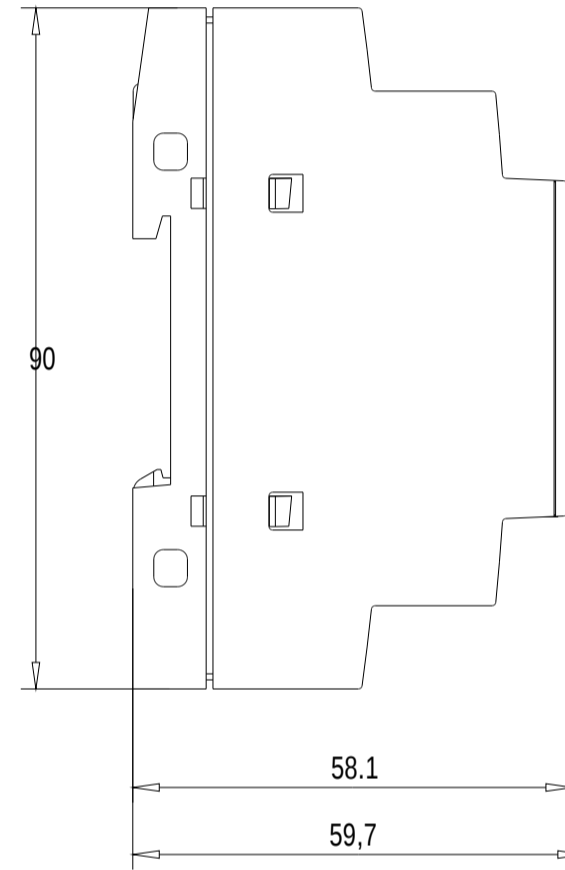

Vorne / Front

Oben / Top

Links / Left

Alle Bemessungswerte sind in Millimeter (mm) angegeben.  
All dimensions are in millimeters (mm).

SIEMENS

6ED1052-1HB00-0BA8

Format / Size: DIN A3

Massstab / Scale: 1:1