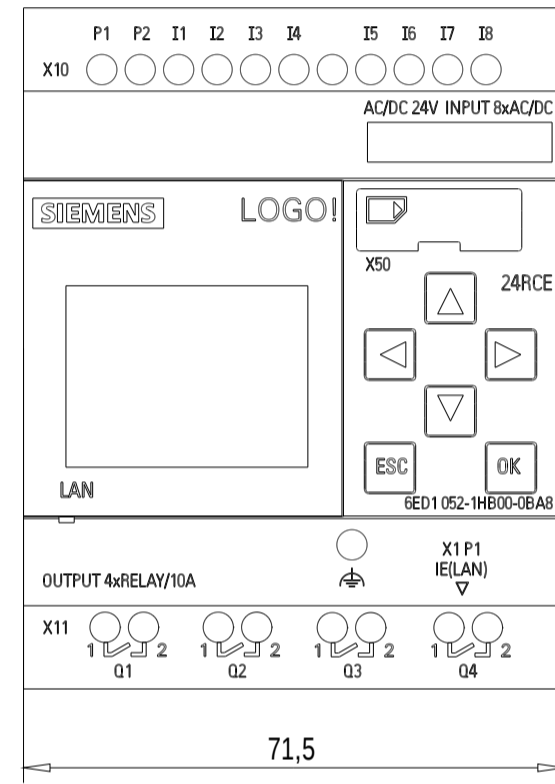

Vorne / Front

Oben / Top

Links / Left

Alle Bemessungswerte sind in Millimeter (mm) angegeben.  
All dimensions are in millimeters (mm).

SIEMENS

6ED1052-1HB00-0BA8

Format / Size: DIN A3

Massstab / Scale: 1:1