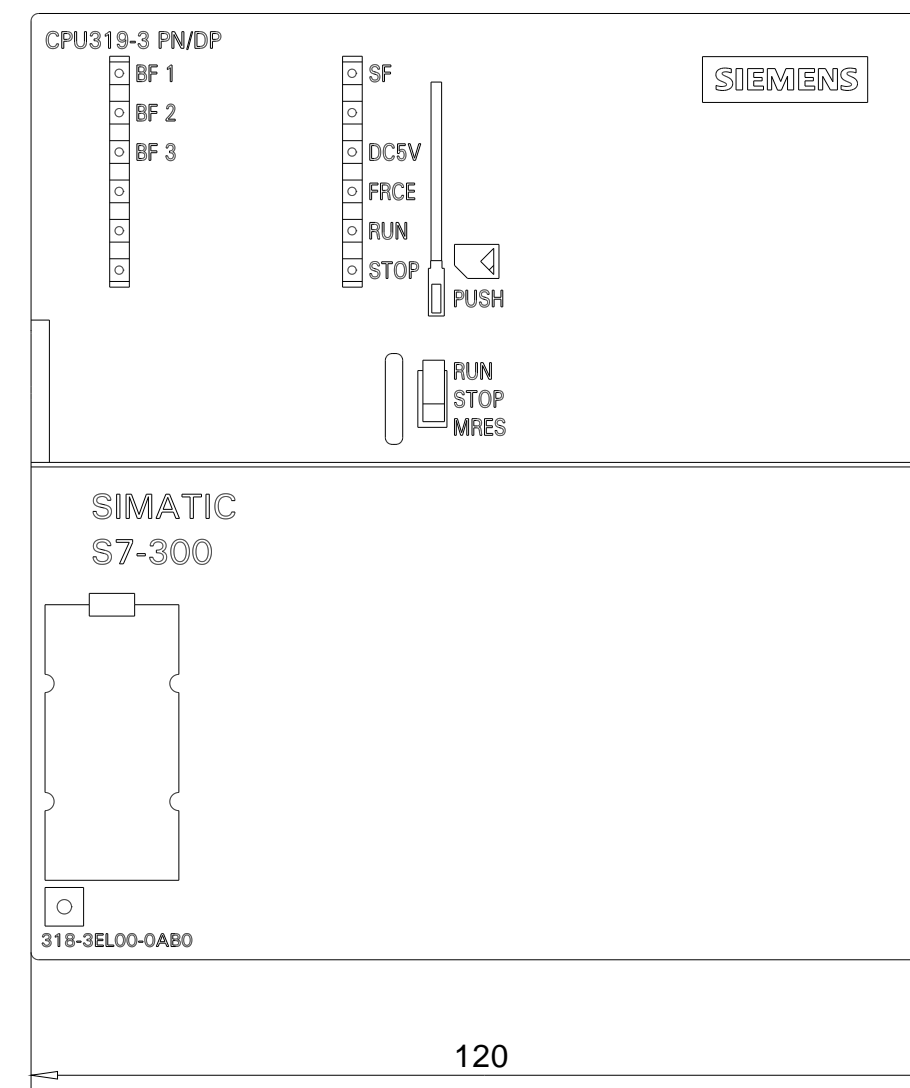

Vorne offen / Front open

Vorne / Front

Links / Left

Oben / Top

Alle Bemessungswerte sind in Millimeter (mm) angegeben.
All dimensions are in millimeters (mm).

SIEMENS	6ES73183EL000AB0_001	
	Format / Size: DIN A2	Maßstab / Scale: 1:1