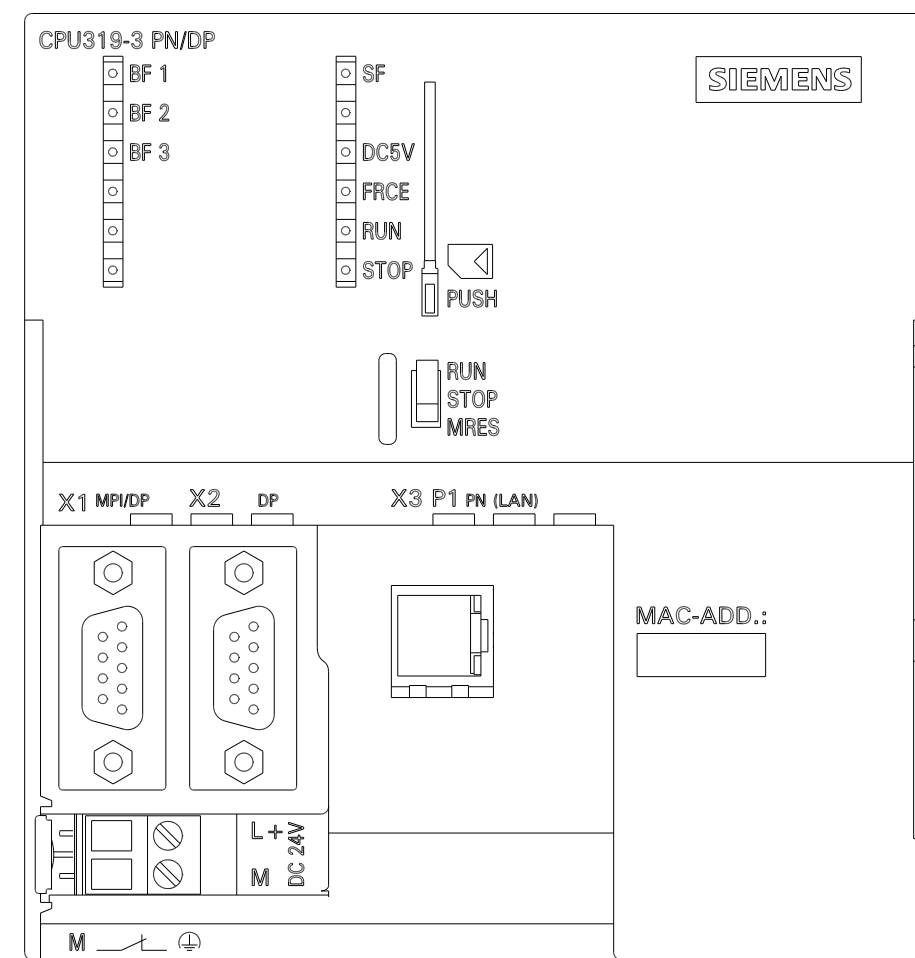

Vorne offen / Front open

Vorne / Front

Links / Left

Oben / Top

Alle Bemessungswerte sind in Millimeter (mm) angegeben.
All dimensions are in millimeters (mm).

SIEMENS	6ES73183EL000AB0_001	
	Format / Size: DIN A2	Maßstab / Scale: 1:1