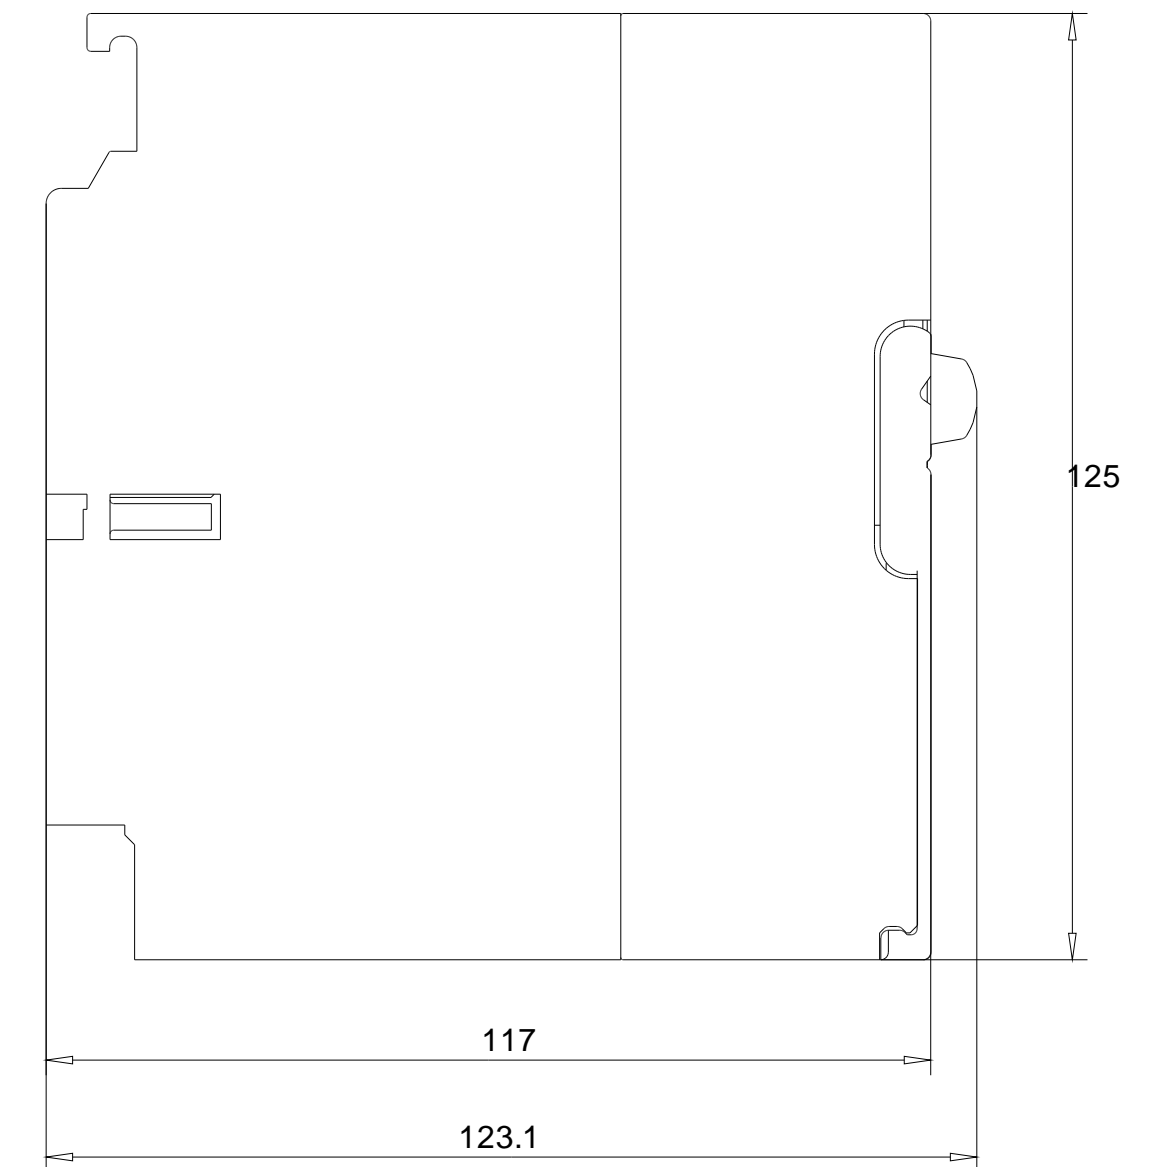

Vorne offen / Front open

Vorne / Front

Links / Left

Oben / Top

Alle Bemessungswerte sind in Millimeter (mm) angegeben.
All dimensions are in millimeters (mm).

SIEMENS	6ES73183EL000AB0_001	
	Format / Size: DIN A2	Maßstab / Scale: 1:1